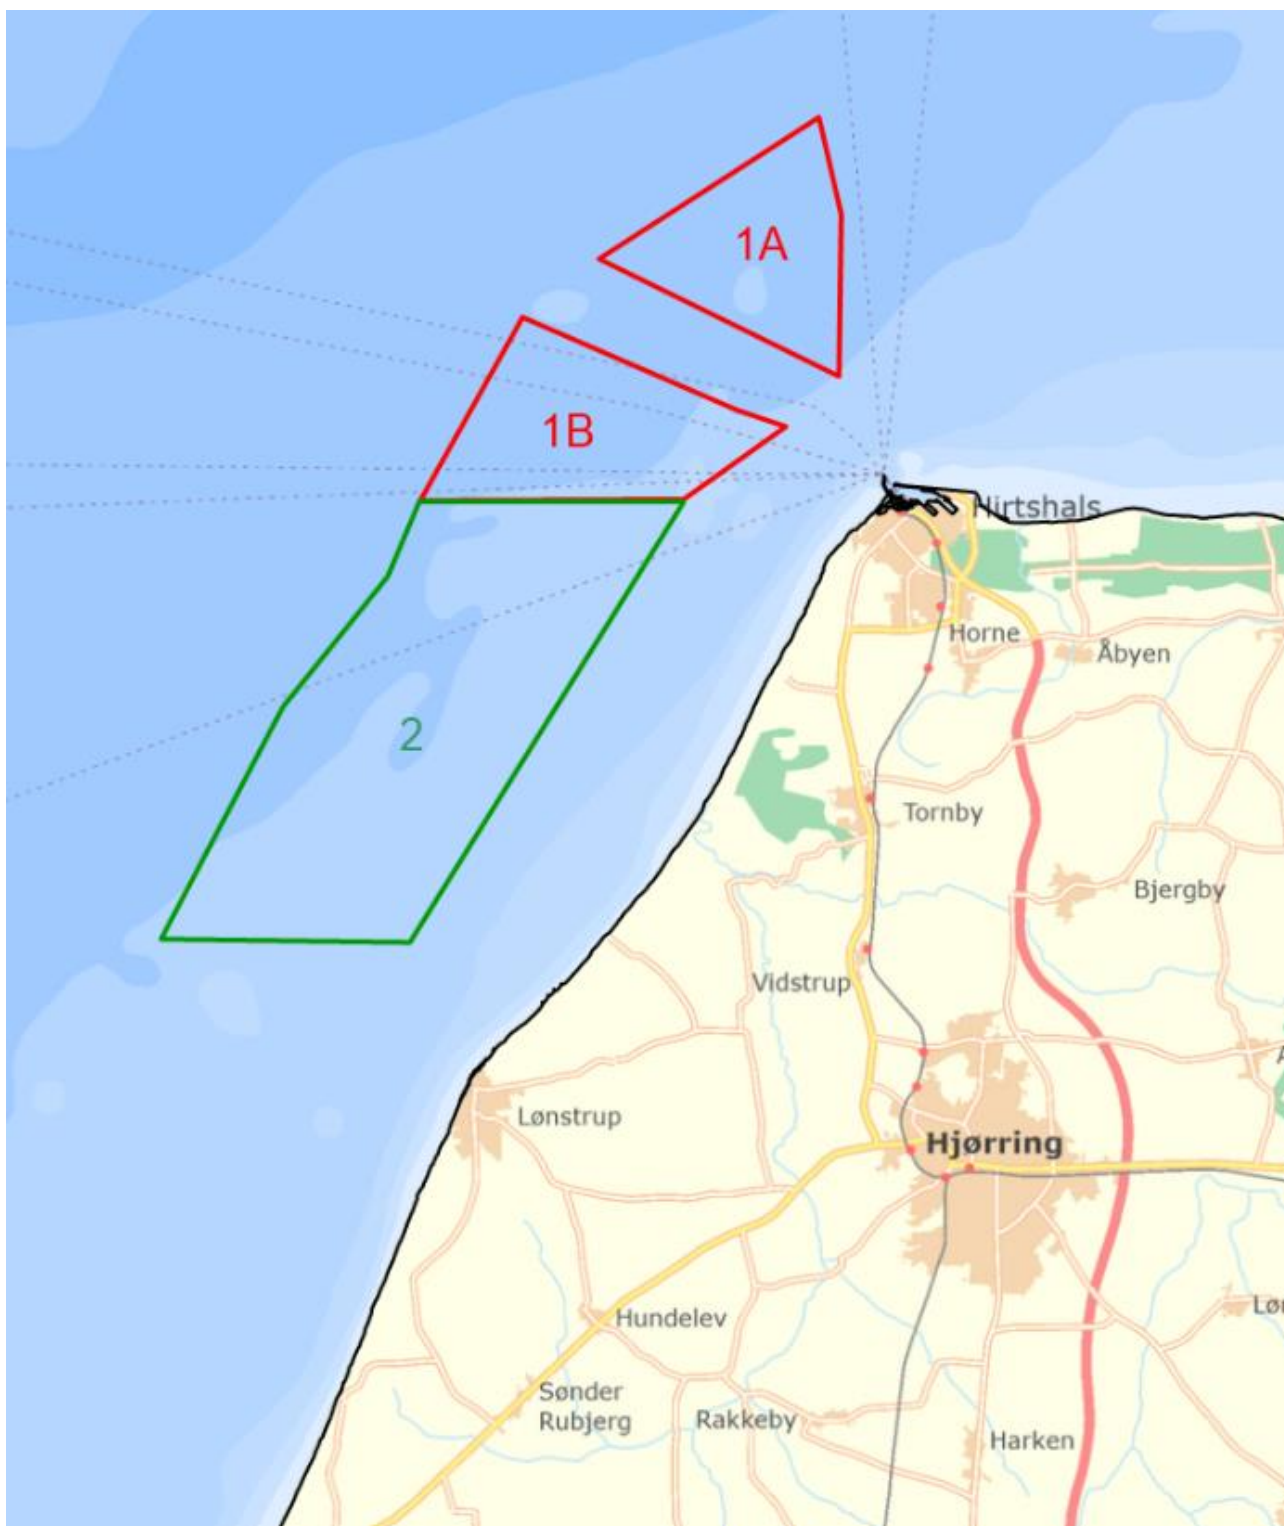

Bilag 3 - Oversigtskort

Det første havvindmølleprojekt "Havvindmøllepark ved Hirtshals Havn", som består af to delområder" er vist med rød streg.

Det andet havvindmølleprojekt "Havvindmøllepark ved Hirtshals Havn Syd", som består af et område, er vist med grøn streg.